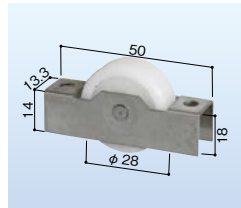

1セット(2個入) オープン価格

トステム 雨戸車 202 左右兼用
DAN単体・ルーバー単体(ドブ溝用)
683-0575

1個 オープン価格

トステム 雨戸車 203
DANルーバー7分溝用
683-0576

1個 オープン価格

YKK 雨戸車 121
左右兼用 スチール雨戸 SA・2SA型
177-1162

1個 オープン価格

YKK 雨戸車 100 内観左
断熱防音雨戸5DA・6DA 丸レール用
177-1150