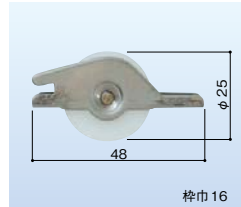

トステム 雨戸車 104
左右兼用 ロイヤル雨戸、ガラリ雨戸(レール用)
683-0572

1個 オープン価格