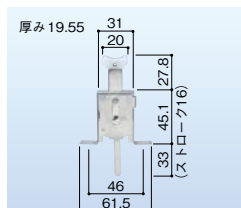

1個 オープン価格

新日軽 雨戸車 107-0-A8
左右兼用 雨戸2B・B型30ミリ厚雨戸用
683-0582

1個 オープン価格

新日軽 雨戸車 109-0-C8
雨戸BN・WK型23ミリ厚雨戸用
683-0583

1個 オープン価格

YKK 雨戸錠 513 下部用
スチール雨戸ARS, 2SA, 2SC, 4SA, 5SA
683-0556

1個 オープン価格

YKK 雨戸錠 514 下部用
オールアルミ雨戸用
683-0557