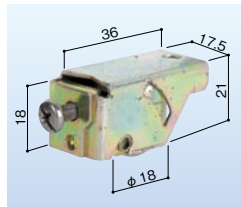

雨戸車・雨戸錠の取替〔サッシメーカー純正部品〕

メーカー純正品

(単位:mm)

トステム 雨戸車 111
左右兼用 DANパネル雨戸
177-0153

1個 オープン価格

トステム 雨戸車 200
左右兼用 DANパネル
177-0155

1パック(2個入) オープン価格

トステム 雨戸車 109
左右兼用 カールイ雨戸(ドブ用)
177-0150