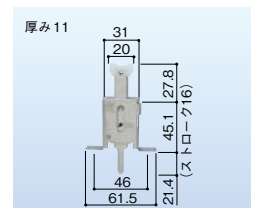

YKK 雨戸錠 515 下部用
断熱防音雨戸用 5DA・6DA
683-0558

1個 オープン価格

最新情報は
こちらから

金物

錠前・鍵

物件管理ロック・
キーボックス・南京錠

建具金物

ラバトリー金物

窓金物

網戸張替部材

連結金具・金網

家具金物

ねじ・釘・
アンカー

パリアフリー

金物

収納・内装

建築資材

水まわり

防犯

耐震・防災

ペット用品

接着・テープ・
清掃・補修

道具・工具

お役立ち
コーナー

豆知識

ご利用方法