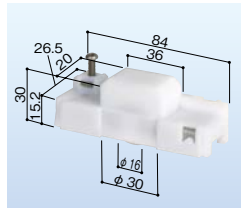

1セット(2個入) オープン価格

トステム 雨戸車 202 左右兼用
DAN単体・ルーバー単体(ドブ溝用)
683-0575

1個 オープン価格

トステム 雨戸車 203
DANルーバー7分溝用
683-0576

1個 オープン価格

YKK 雨戸車 121
左右兼用 スチール雨戸 SA・2SA型
177-1162

1個 オープン価格

YKK 雨戸車 100 内観左
断熱防音雨戸5DA・6DA 丸レール用
177-1150