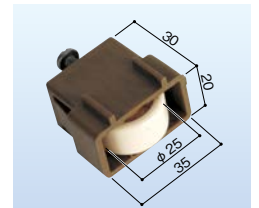

1個 オープン価格

YKK 雨戸車 118B 左右兼用
ハイ雨戸ARS・スチール雨戸4SA, 5SA
683-0554

1個 1,240円(税抜き)

YKK 雨戸車 119 左右兼用
スチール雨戸SCS, 2SC-B, BL, C型
683-0555

1個 3,160円(税抜き)

新日軽 雨戸車 102-0-A8
左右兼用雨戸A・Bヨロイ戸
177-0650

1個 オープン価格

三協 雨戸車 304
左右兼用 雨戸パネルI型
683-0561