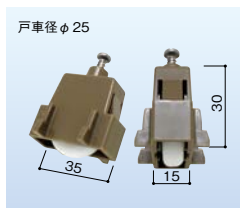

1個 オープン価格

YKK 雨戸車 118B 左右兼用
ハイ雨戸ARS・スチール雨戸4SA, 5SA
683-0554

1個 1,240円(税抜き)

YKK 雨戸車 119 左右兼用
スチール雨戸SCS, 2SC-B, BL, C型
683-0555

1個 3,160円(税抜き)

新日軽 雨戸車 102-0-A8
左右兼用雨戸A・Bヨロイ戸
177-0650

1個 オープン価格

三協 雨戸車 304
左右兼用 雨戸パネルI型
683-0561

1個 オープン価格

三協 雨戸車 308
左右兼用 ノイスタルジェ雨戸P型
683-0562

1個 オープン価格

三協 雨戸車 309
左右兼用 ノイスタ雨戸パネル
683-0563

1個 オープン価格

三協 雨戸車 302
左右兼用 雨戸パネルYA・Y・P型
177-1550

1個 オープン価格

新日軽 雨戸車 105-0-A8
左右兼用 雨戸L・V・W型30ミリ厚雨戸用
683-0581

1個 オープン価格

新日軽 雨戸車 107-0-A8
左右兼用 雨戸2B・B型30ミリ厚雨戸用
683-0582

1個 オープン価格

新日軽 雨戸車 109-0-C8
雨戸BN・WK型23ミリ厚雨戸用
683-0583

1個 オープン価格

YKK 雨戸錠 513 下部用
スチール雨戸ARS, 2SA, 2SC, 4SA, 5SA
683-0556

1個 オープン価格

YKK 雨戸錠 514 下部用
オールアルミ雨戸用
683-0557