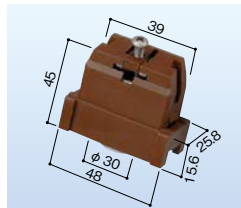

1個 オープン価格

YKK 雨戸車 118B 左右兼用
ハイ雨戸ARS・スチール雨戸4SA, 5SA
683-0554

1個 1,240円(税抜き)

YKK 雨戸車 119 左右兼用
スチール雨戸SCS, 2SC-B, BL, C型
683-0555

1個 3,160円(税抜き)

新日軽 雨戸車 102-0-A8
左右兼用雨戸A・Bヨロイ戸
177-0650

1個 オープン価格

三協 雨戸車 304
左右兼用 雨戸パネルI型
683-0561