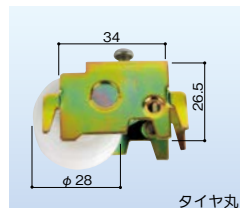

1個 オープン価格

三協 雨戸車 308
左右兼用 ノイスタルジェ雨戸P型
683-0562

1個 オープン価格

三協 雨戸車 309
左右兼用 ノイスタ雨戸パネル
683-0563

1個 オープン価格

三協 雨戸車 302
左右兼用 雨戸パネルYA・Y・P型
177-1550

1個 オープン価格

新日軽 雨戸車 105-0-A8
左右兼用 雨戸L・V・W型30ミリ厚雨戸用
683-0581

1個 オープン価格

新日軽 雨戸車 107-0-A8
左右兼用 雨戸2B・B型30ミリ厚雨戸用
683-0582

1個 オープン価格

新日軽 雨戸車 109-0-C8
雨戸BN・WK型23ミリ厚雨戸用
683-0583

1個 オープン価格

YKK 雨戸錠 513 下部用
スチール雨戸ARS, 2SA, 2SC, 4SA, 5SA
683-0556

1個 オープン価格

YKK 雨戸錠 514 下部用
オールアルミ雨戸用
683-0557