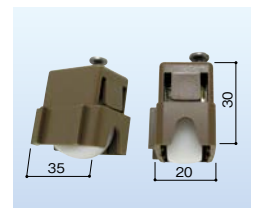

1個 オープン価格

三協 雨戸車 308
左右兼用 ノイスタルジェ雨戸P型
683-0562

1個 オープン価格

三協 雨戸車 309
左右兼用 ノイスタ雨戸パネル
683-0563

1個 オープン価格

三協 雨戸車 302
左右兼用 雨戸パネルYA・Y・P型
177-1550

1個 オープン価格

新日軽 雨戸車 105-0-A8
左右兼用 雨戸L・V・W型30ミリ厚雨戸用
683-0581

1個 オープン価格

新日軽 雨戸車 107-0-A8
左右兼用 雨戸2B・B型30ミリ厚雨戸用
683-0582

1個 オープン価格

新日軽 雨戸車 109-0-C8
雨戸BN・WK型23ミリ厚雨戸用
683-0583

1個 オープン価格

YKK 雨戸錠 513 下部用
スチール雨戸ARS, 2SA, 2SC, 4SA, 5SA
683-0556

1個 オープン価格

YKK 雨戸錠 514 下部用
オールアルミ雨戸用
683-0557