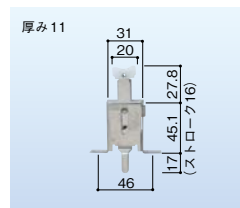

1個 オープン価格

新日軽 雨戸車 107-0-A8
左右兼用 雨戸2B・B型30ミリ厚雨戸用
683-0582

1個 オープン価格

新日軽 雨戸車 109-0-C8
雨戸BN・WK型23ミリ厚雨戸用
683-0583

1個 オープン価格

YKK 雨戸錠 513 下部用
スチール雨戸ARS, 2SA, 2SC, 4SA, 5SA
683-0556

1個 オープン価格

YKK 雨戸錠 514 下部用
オールアルミ雨戸用
683-0557