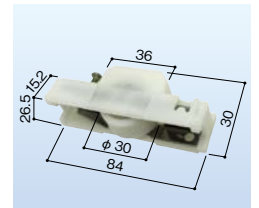

YKK 雨戸車 102 内観左
断熱防音雨戸5DA・6DA ドブ溝用
683-0551

1個 4,080円(税抜き)