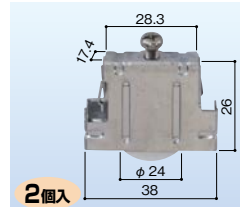

1個 オープン価格

トステム 雨戸車 102
左右兼用 ロイヤル雨戸、ガラリ雨戸(ミソ用)
683-0571

1個 オープン価格

トステム 雨戸車 104
左右兼用 ロイヤル雨戸、ガラリ雨戸(レール用)
683-0572

1個 オープン価格

トステム 雨戸車 112 左右兼用
D型、ルーバー雨戸、DANパネル雨戸
683-0573

1個 3,750円(税抜き)

トステム 雨戸車 201
左右兼用 DANルーバーガラリ雨戸
683-0574