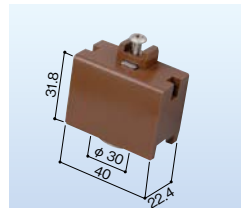

YKK 雨戸車 104
左右兼用 断熱雨戸 7DA
683-0553

1個 オープン価格