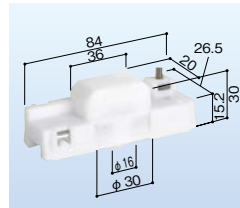

YKK 雨戸車 101 内観右
断熱防音雨戸5DA・6DA 丸レール用
177-1153

1個 オープン価格