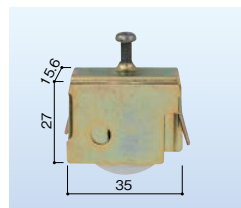

三協 雨戸車 308
左右兼用 ノイスタルジェ雨戸P型
683-0562

1個 オープン価格