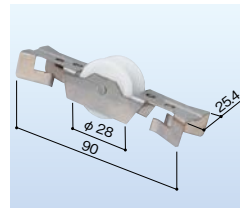

1個 オープン価格

YKK 雨戸車 118B 左右兼用
ハイ雨戸ARS・スチール雨戸4SA, 5SA
683-0554

1個 1,240円(税抜き)

YKK 雨戸車 119 左右兼用
スチール雨戸SCS, 2SC-B, BL, C型
683-0555

1個 3,160円(税抜き)

新日軽 雨戸車 102-0-A8
左右兼用雨戸A・Bヨロイ戸
177-0650

1個 オープン価格

三協 雨戸車 304
左右兼用 雨戸パネルI型
683-0561