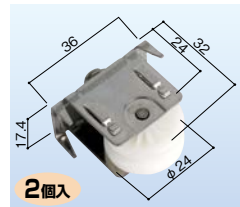

雨戸車・雨戸錠の取替〔サッシメーカー純正部品〕

メーカー純正品

(単位:mm)

トステム 雨戸車 111
左右兼用 DANパネル雨戸
177-0153

1個 オープン価格

トステム 雨戸車 200
左右兼用 DANパネル
177-0155

1パック(2個入) オープン価格

トステム 雨戸車 109
左右兼用 カールイ雨戸(ドブ用)
177-0150