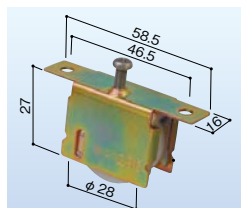

三協 雨戸車 309
左右兼用 ノイスタ雨戸パネル
683-0563

1個 オープン価格