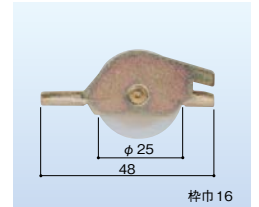

トステム 雨戸車 202 左右兼用
DAN単体・ルーバー単体(ドブ溝用)
683-0575

1個 オープン価格