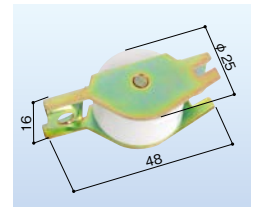

雨戸車・雨戸錠の取替〔サッシメーカー純正部品〕

メーカー純正品

(単位:mm)

トステム 雨戸車 111
左右兼用 DANパネル雨戸
177-0153

1個 オープン価格

トステム 雨戸車 200
左右兼用 DANパネル
177-0155

1パック(2個入) オープン価格

トステム 雨戸車 109
左右兼用 カールイ雨戸(ドブ用)
177-0150