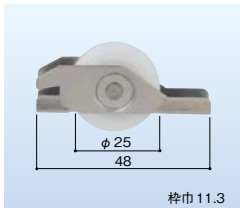

トステム 雨戸車 203
DANルーバー7分溝用
683-0576

1個 オープン価格