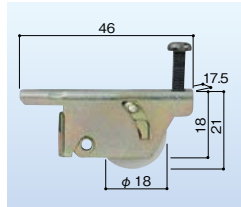

1個 オープン価格

トステム 雨戸車 102
左右兼用 ロイヤル雨戸、ガラリ雨戸(ミソ用)
683-0571

1個 オープン価格

トステム 雨戸車 104
左右兼用 ロイヤル雨戸、ガラリ雨戸(レール用)
683-0572

1個 オープン価格

トステム 雨戸車 112 左右兼用
D型、ルーバー雨戸、DANパネル雨戸
683-0573

1個 3,750円(税抜き)

トステム 雨戸車 201
左右兼用 DANルーバーガラリ雨戸
683-0574