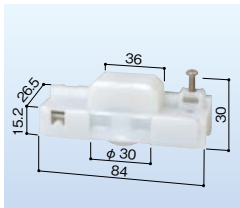

YKK 雨戸車 103 内観右
断熱防音雨戸5DA・6DA ドブ溝用
683-0552

1個 4,080円(税抜き)