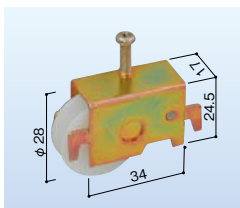

1個 オープン価格

YKK 雨戸車 118B 左右兼用
ハイ雨戸ARS・スチール雨戸4SA, 5SA
683-0554

1個 1,240円(税抜き)

YKK 雨戸車 119 左右兼用
スチール雨戸SCS, 2SC-B, BL, C型
683-0555

1個 3,160円(税抜き)

新日軽 雨戸車 102-0-A8
左右兼用雨戸A・Bヨロイ戸
177-0650

1個 オープン価格

三協 雨戸車 304
左右兼用 雨戸パネルI型
683-0561