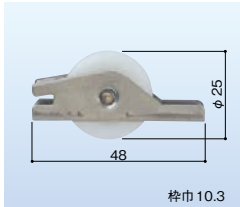

トステム 雨戸車 102
左右兼用 ロイヤル雨戸、ガラリ雨戸(ミソ用)
683-0571

1個 オープン価格